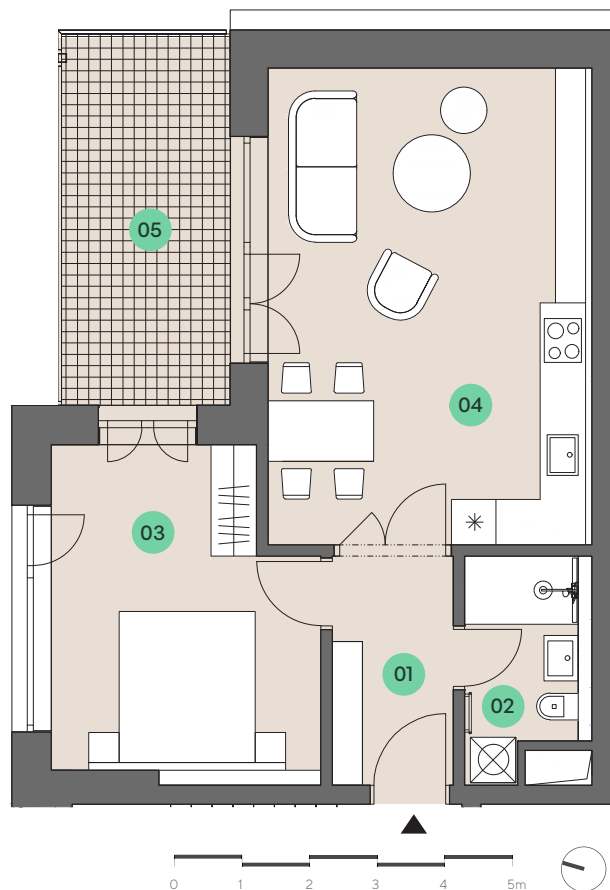

BYT 2+KK G1.207

č.	místnost	m2
01	vstupní hala	4.70
02	koupelna	4.24
03	ložnice	14.09
04	obývací pokoj	26.48
užitná plocha		49.51
podlahová plocha		53.26
05	terasa	11.12

SITUACE - BYTOVÝ DŮM G1

BYTOVÝ DŮM G1 - 2.NP