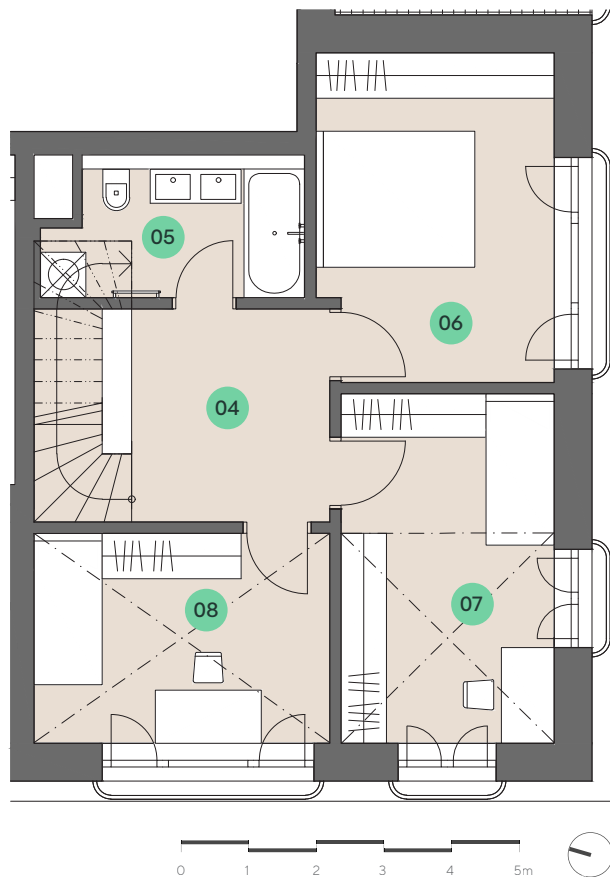

MEZONET 4+KK G1.306

č.	místnost	m2
01	vstupní hala	3.95
02	WC	1.57
03	obývací pokoj	48.63
04	chodba	10.34
05	koupelna	5.52
06	ložnice	13.48
07	pokoj	12.87
08	pokoj	11.52
	užitná plocha	107.88
	podlahová plocha	116.22
09	lodžie	14.82

SITUACE - BYTOVÝ DŮM G1

BYTOVÝ DŮM G1 - 4.NP

MEZONET 4+KK G1.306

č.	místnost	m2
01	vstupní hala	3.95
02	WC	1.57
03	obývací pokoj	48.63
04	chodba	10.34
05	koupelna	5.52
06	ložnice	13.48
07	pokoj	12.87
08	pokoj	11.52
užitná plocha		107.88
podlahová plocha		116.22
09	lodžie	14.82