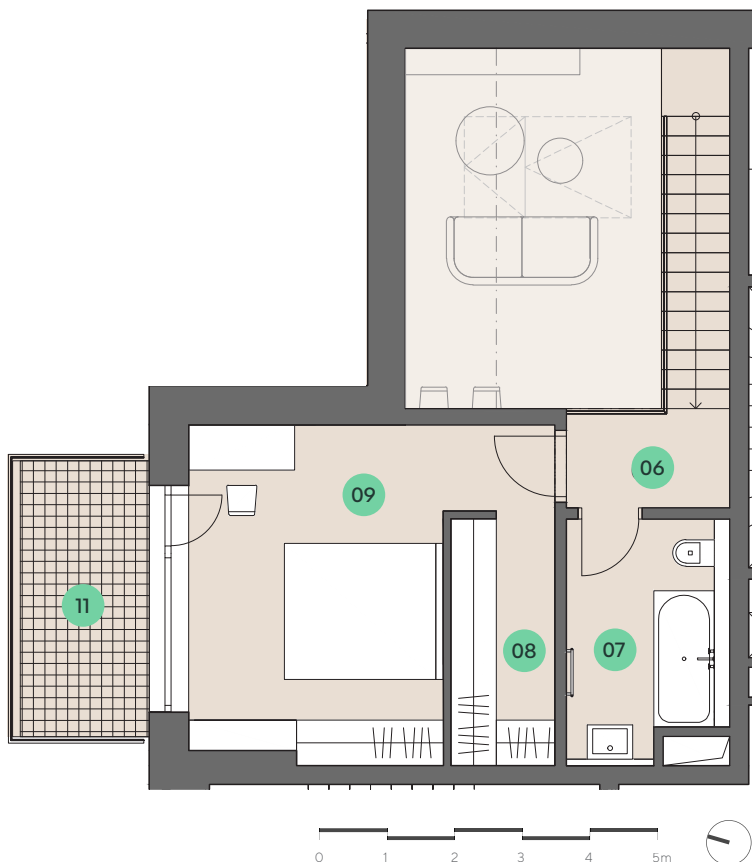

MEZONET 3+KK G1.309

č.	místnost	m2
01	vstupní hala	4.21
02	WC	1.40
03	komora	1.87
04	pokoj	13.80
05	obývací pokoj	28.58
06	galerie	2.83
07	koupelna	5.87
08	šatna	4.49
09	ložnice	16.64
	užitná plocha	79.69
	podlahová plocha	85.75
10	balkon	11.13
11	balkon	6.61

SITUACE - BYTOVÝ DŮM G1

BYTOVÝ DŮM G1 - 4.NP

MEZONET 3+KK G1.309

č.	místnost	m2
01	vstupní hala	4.21
02	WC	1.40
03	komora	1.87
04	pokoj	13.80
05	obývací pokoj	28.58
06	galerie	2.83
07	koupelna	5.87
08	šatna	4.49
09	ložnice	16.64
užitná plocha		79.69
podlahová plocha		85.75
10	balkon	11.13
11	balkon	6.61