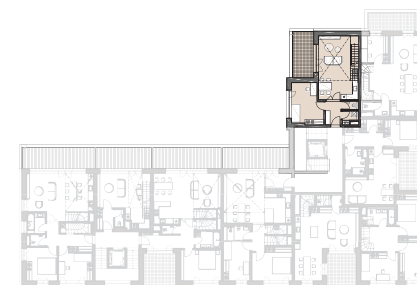

MEZONET 3+KK G1.309

č.	místnost	m2
01	vstupní hala	4.21
02	WC	1.40
03	komora	1.87
04	pokoj	13.80
05	obývací pokoj	28.58
06	galerie	2.83
07	koupelna	5.87
08	šatna	4.49
09	ložnice	16.64
	užitná plocha	79.69
	podlahová plocha	85.75
10	balkon	11.13
11	balkon	6.61

SITUACE - BYTOVÝ DŮM G1

BYTOVÝ DŮM G1 - 4.NP

MEZONET 3+KK G1.309

č.	místnost	m2
01	vstupní hala	4.21
02	WC	1.40
03	komora	1.87
04	pokoj	13.80
05	obývací pokoj	28.58
06	galerie	2.83
07	koupelna	5.87
08	šatna	4.49
09	ložnice	16.64
užitná plocha		79.69
podlahová plocha		85.75
10	balkon	11.13
11	balkon	6.61