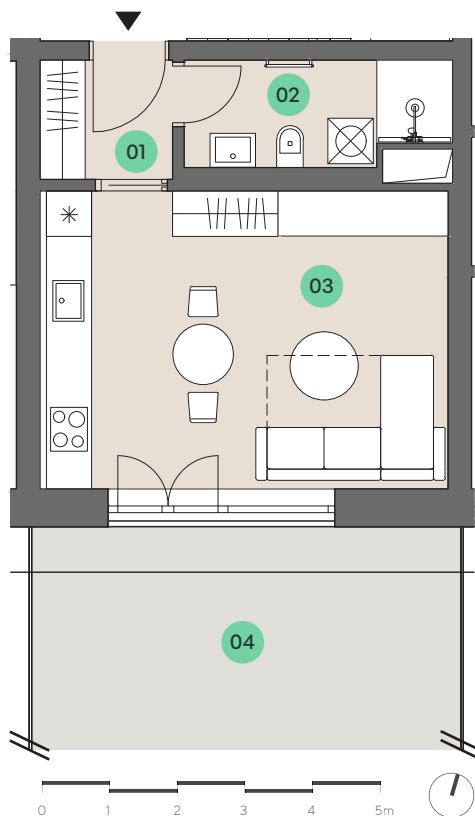

BYT 1+KK G2.103

č.	místnost	m2
01	vstupní hala	2.77
02	koupelna	4.72
03	obývací pokoj	20.92
užitná plocha		28.41
podlahová plocha		30.93
04	předzahrádka	22.52

SITUACE - BYTOVÝ DŮM G2

BYTOVÝ DŮM G2 - 1.NP